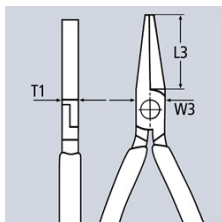

20 05 160

Плоскогубцы с гладкими губками

- плоские, короткие, широкие губки
- захватные плоскости с зубцами
- специальная инструментальная сталь, ковкая, закалённая в масле

Номер артикула	20 05 160
EAN	4003773042457
Клещи	хромированная
Ручки	с двухкомпонентными чехлами
Головка	
T1 mm	9,5
W3 mm	17,0
L3 mm	30,0
Длина mm	160
Вес нетто g	176